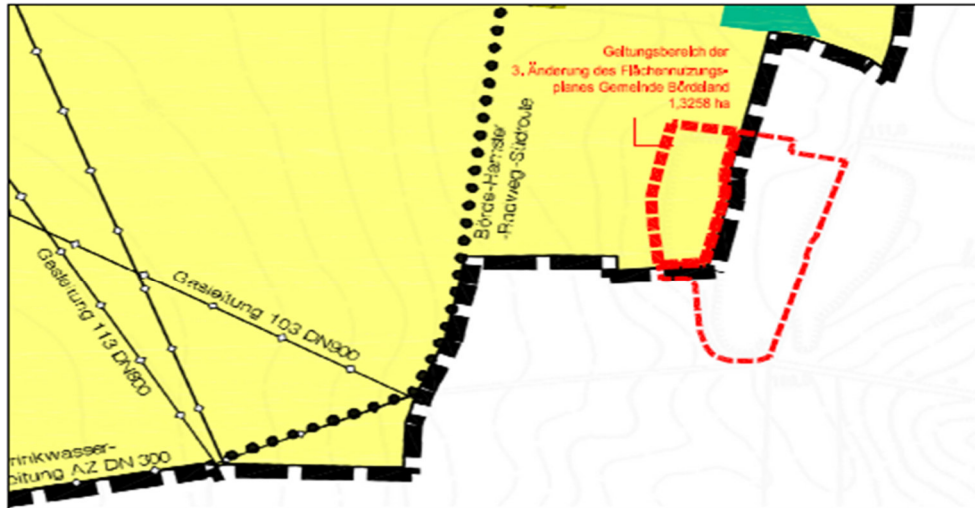

Der Geltungsbereich der 3. Änderung des Flächennutzungsplanes hat eine Fläche von ca. 1,3 ha und ist aus dem Lageplan ersichtlich.

Auszug Flächennutzungsplan Gemeinde Bördeland o.M., 3. Änderung des Flächennutzungsplans der Gemeinde Bördeland für den Bereich der ehemaligen "Hausmülldeponie Wartenberg"